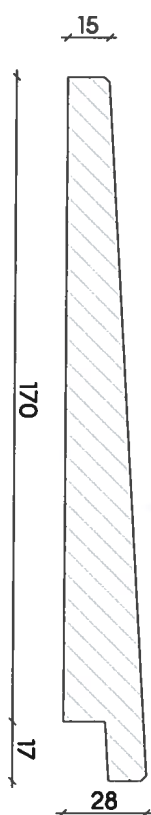

Schaafmodellen

Lariks gevelbekleding

Model	Afmeting
Channel werkend	21 of 40 mm dik & 53-75-127-175 mm breed
Vierzijdig of rhombus totaalmaat	21 of 40 mm dik & 68-90-142-190 mm breed
Zweeds rabat werkend	15/28 x 170 mm
Beschikbare lengtes in mm	3500-4050-5050-6100 mm

Zweeds rabat

Let op, fijnbezaagde zijde is altijd zichtzijde!

Hollands Hout
Product van Staatsbosbeheer