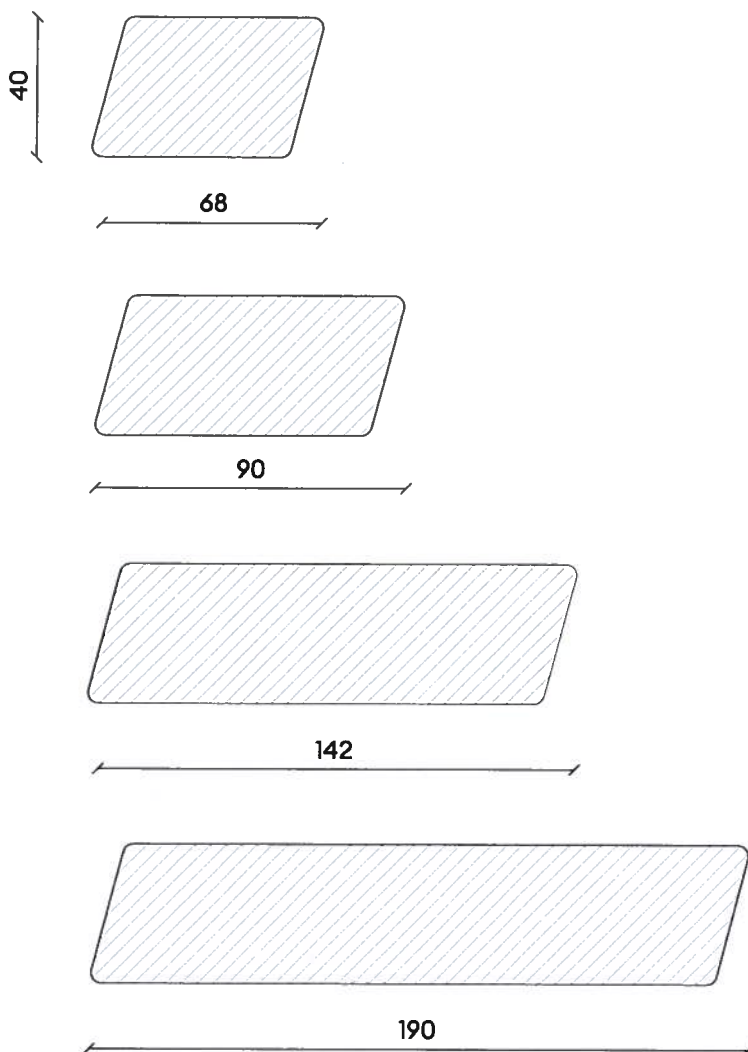

Model	Afmeting
Channel werkend	21 of 40 mm dik & 53-75-127-175 mm breed
Vierzijdig of rhombus totaalmaat	21 of 40 mm dik & 68-90-142-190 mm breed
Zweeds rabat werkend	15/28 x 170 mm
Beschikbare lengtes in mm	3500-4050-5050-6100 mm

Rhombus

21 mm dik

Combinatie

Let op, fijnbezaagde zijde is altijd zichtzijde!

Hollands Hout
Product van Staatsbosbeheer

Schaafmodellen

Lariks gevelbekleding

Model	Afmeting
Channel werkend	21 of 40 mm dik & 53-75-127-175 mm breed
Vierzijdig of rhombus totaalmaat	21 of 40 mm dik & 68-90-142-190 mm breed
Zweeds rabat werkend	15/28 x 170 mm
Beschikbare lengtes in mm	3500-4050-5050-6100 mm

Rhombus

40 mm dik

Let op, fijnbezaagde zijde is altijd zichtzijde!

Combinatie

Hollands Hout
Product van Staatsbosbeheer

Schaafmodellen

Lariks gevelbekleding

Model	Afmeting
Channel werkend	21 of 40 mm dik & 53-75-127-175 mm breed
Vierzijdig of rhombus totaalmaat	21 of 40 mm dik & 68-90-142-190 mm breed
Zweeds rabat werkend	15/28 x 170 mm
Beschikbare lengtes in mm	3500-4050-5050-6100 mm

Channel

21 mm dik

Combinatie

Let op, fijnbezaagde zijde is altijd zichtzijde!

Hollands Hout
Product van Staatsbosbeheer

Schaafmodellen

Lariks gevelbekleding

Model	Afmeting
Channel werkend	21 of 40 mm dik & 53-75-127-175 mm breed
Vierzijdig of rhombus totaalmaat	21 of 40 mm dik & 68-90-142-190 mm breed
Zweeds rabat werkend	15/28 x 170 mm
Beschikbare lengtes in mm	3500-4050-5050-6100 mm