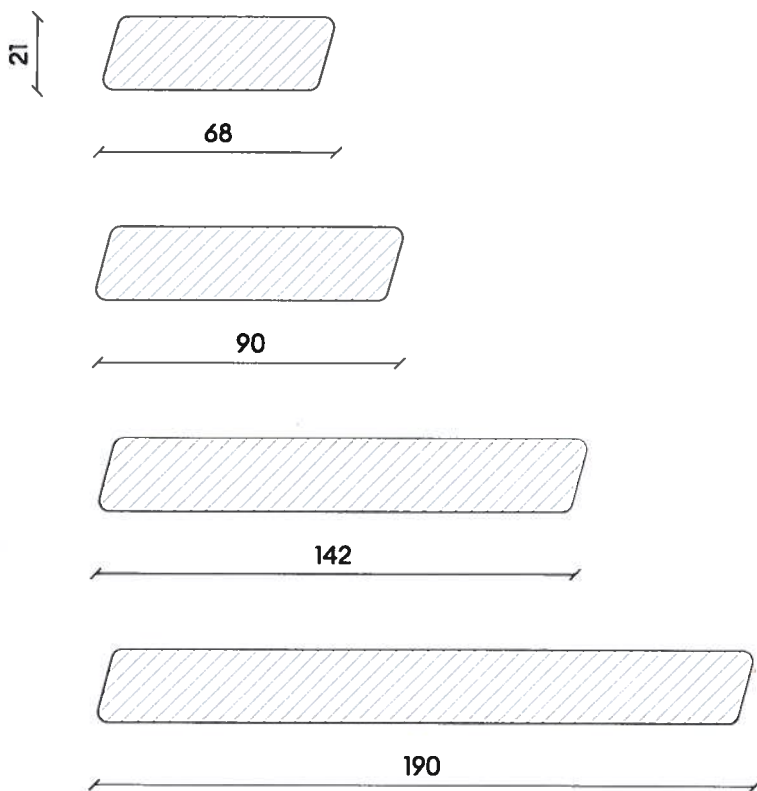

Vierzijdig

21 mm dik

Combinatie

Let op, fijnbezaagde zijde is altijd zichtzijde!

Hollands Hout
Product van Staatsbosbeheer

Schaafmodellen

Lariks gevelbekleding

Model	Afmeting
Channel werkend	21 of 40 mm dik & 53-75-127-175 mm breed
Vierzijdig of rhombus totaalmaat	21 of 40 mm dik & 68-90-142-190 mm breed
Zweeds rabat werkend	15/28 x 170 mm
Beschikbare lengtes in mm	3500-4050-5050-6100 mm

Combinatie

40

Vierzijdig

40 mm dik

Let op, fijnbezaagde zijde is altijd zichtzijde!

Hollands Hout
Product van Staatsbosbeheer

Schaafmodellen

Lariks gevelbekleding

Model	Afmeting
Channel werkend	21 of 40 mm dik & 53-75-127-175 mm breed
Vierzijdig of rhombus totaalmaat	21 of 40 mm dik & 68-90-142-190 mm breed
Zweeds rabat werkend	15/28 x 170 mm
Beschikbare lengtes in mm	3500-4050-5050-6100 mm

Rhombus

21 mm dik

Combinatie

Let op, fijnbezaagde zijde is altijd zichtzijde!

Hollands Hout
Product van Staatsbosbeheer

Schaafmodellen

Lariks gevelbekleding

Model	Afmeting
Channel werkend	21 of 40 mm dik & 53-75-127-175 mm breed
Vierzijdig of rhombus totaalmaat	21 of 40 mm dik & 68-90-142-190 mm breed
Zweeds rabat werkend	15/28 x 170 mm
Beschikbare lengtes in mm	3500-4050-5050-6100 mm