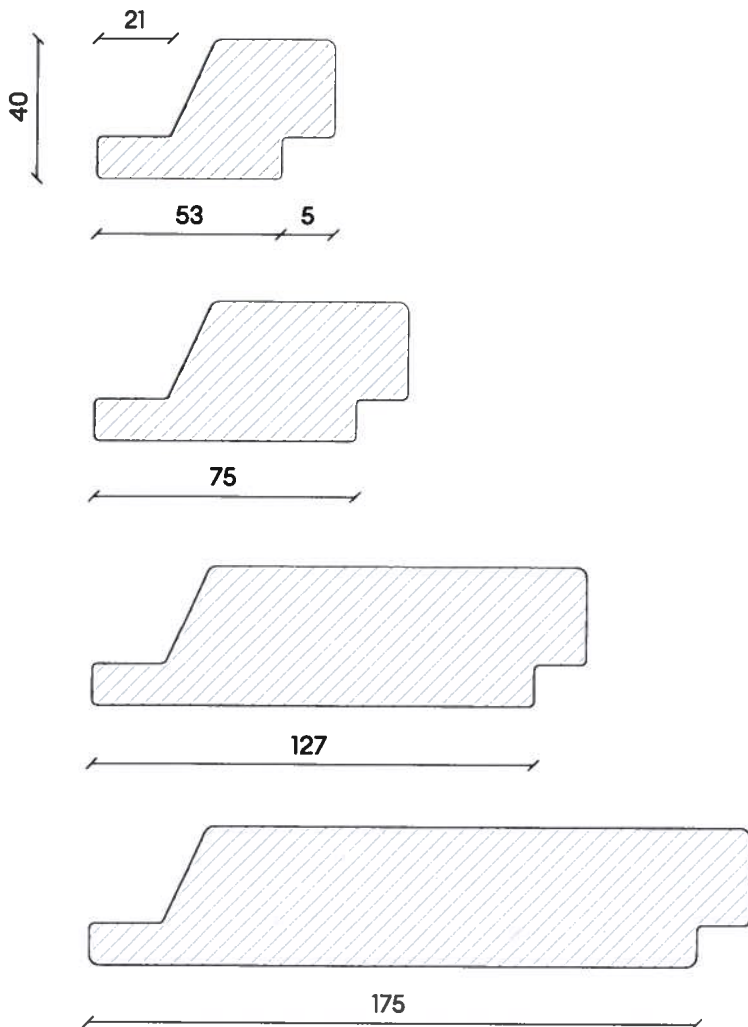

Schaafmodellen

Lariks gevelbekleding

Model	Afmeting
Channel werkend	21 of 40 mm dik & 53-75-127-175 mm breed
Vierzijdig of rhombus totaalmaat	21 of 40 mm dik & 68-90-142-190 mm breed
Zweeds rabat werkend	15/28 x 170 mm
Beschikbare lengtes in mm	3500-4050-5050-6100 mm

Channel

40 mm dik