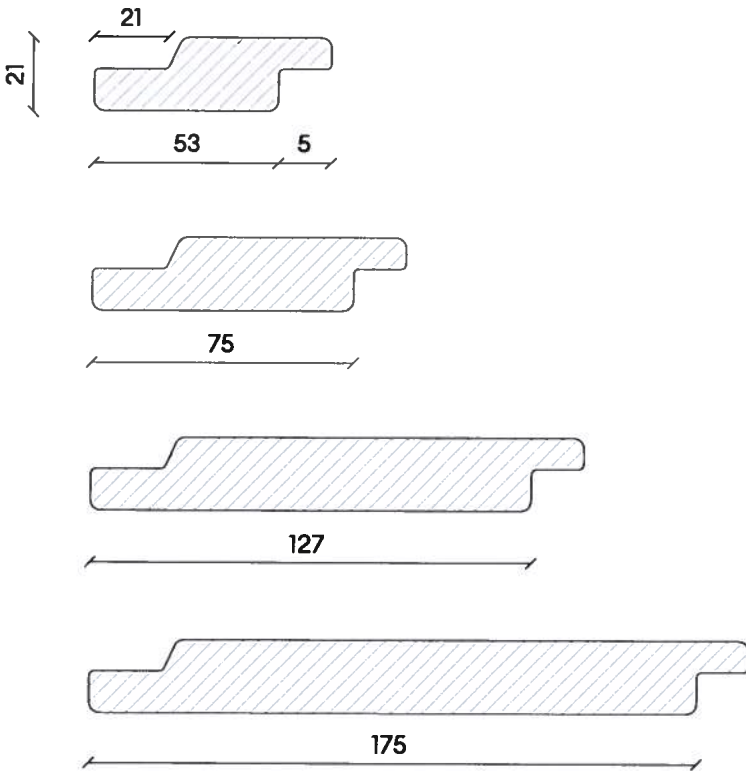

Schaafmodellen

Lariks gevelbekleding

Model	Afmeting
Channel werkend	21 of 40 mm dik & 53-75-127-175 mm breed
Vierzijdig of rhombus totaalmaat	21 of 40 mm dik & 68-90-142-190 mm breed
Zweeds rabat werkend	15/28 x 170 mm
Beschikbare lengtes in mm	3500-4050-5050-6100 mm

Channel

21 mm dik