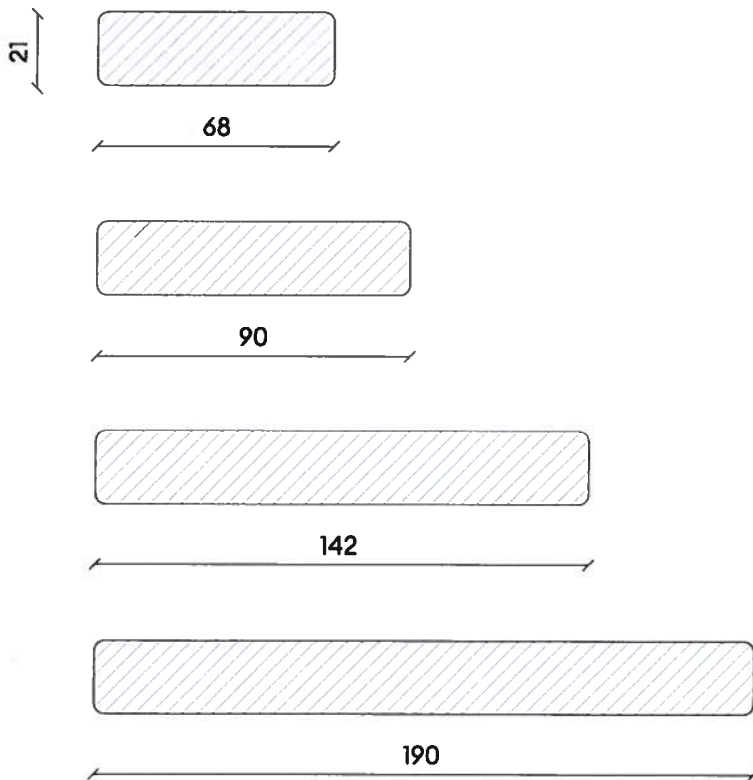

Schaafmodellen

Lariks gevelbekleding

Model	Afmeting
Channel werkend	21 of 40 mm dik & 53-75-127-175 mm breed
Vierzijdig of rhombus totaalmaat	21 of 40 mm dik & 68-90-142-190 mm breed
Zweeds rabat werkend	15/28 x 170 mm
Beschikbare lengtes in mm	3500-4050-5050-6100 mm

Vierzijdig

21 mm dik

Combinatie

Let op, fijnbezaagde zijde is altijd zichtzijde!

Hollands Hout
Product van Staatsbosbeheer

Schaafmodellen

Lariks gevelbekleding

Model	Afmeting
Channel werkend	21 of 40 mm dik & 53-75-127-175 mm breed
Vierzijdig of rhombus totaalmaat	21 of 40 mm dik & 68-90-142-190 mm breed
Zweeds rabat werkend	15/28 x 170 mm
Beschikbare lengtes in mm	3500-4050-5050-6100 mm

Model	Afmeting
Channel werkend	21 of 40 mm dik & 53-75-127-175 mm breed
Vierzijdig of rhombus totaalmaat	21 of 40 mm dik & 68-90-142-190 mm breed
Zweeds rabat werkend	15/28 x 170 mm
Beschikbare lengtes in mm	3500-4050-5050-6100 mm

Rhombus

21 mm dik

Combinatie

Let op, fijnbezaagde zijde is altijd zichtzijde!

Hollands Hout
Product van Staatsbosbeheer

Schaafmodellen

Lariks gevelbekleding

Model	Afmeting
Channel werkend	21 of 40 mm dik & 53-75-127-175 mm breed
Vierzijdig of rhombus totaalmaat	21 of 40 mm dik & 68-90-142-190 mm breed
Zweeds rabat werkend	15/28 x 170 mm
Beschikbare lengtes in mm	3500-4050-5050-6100 mm