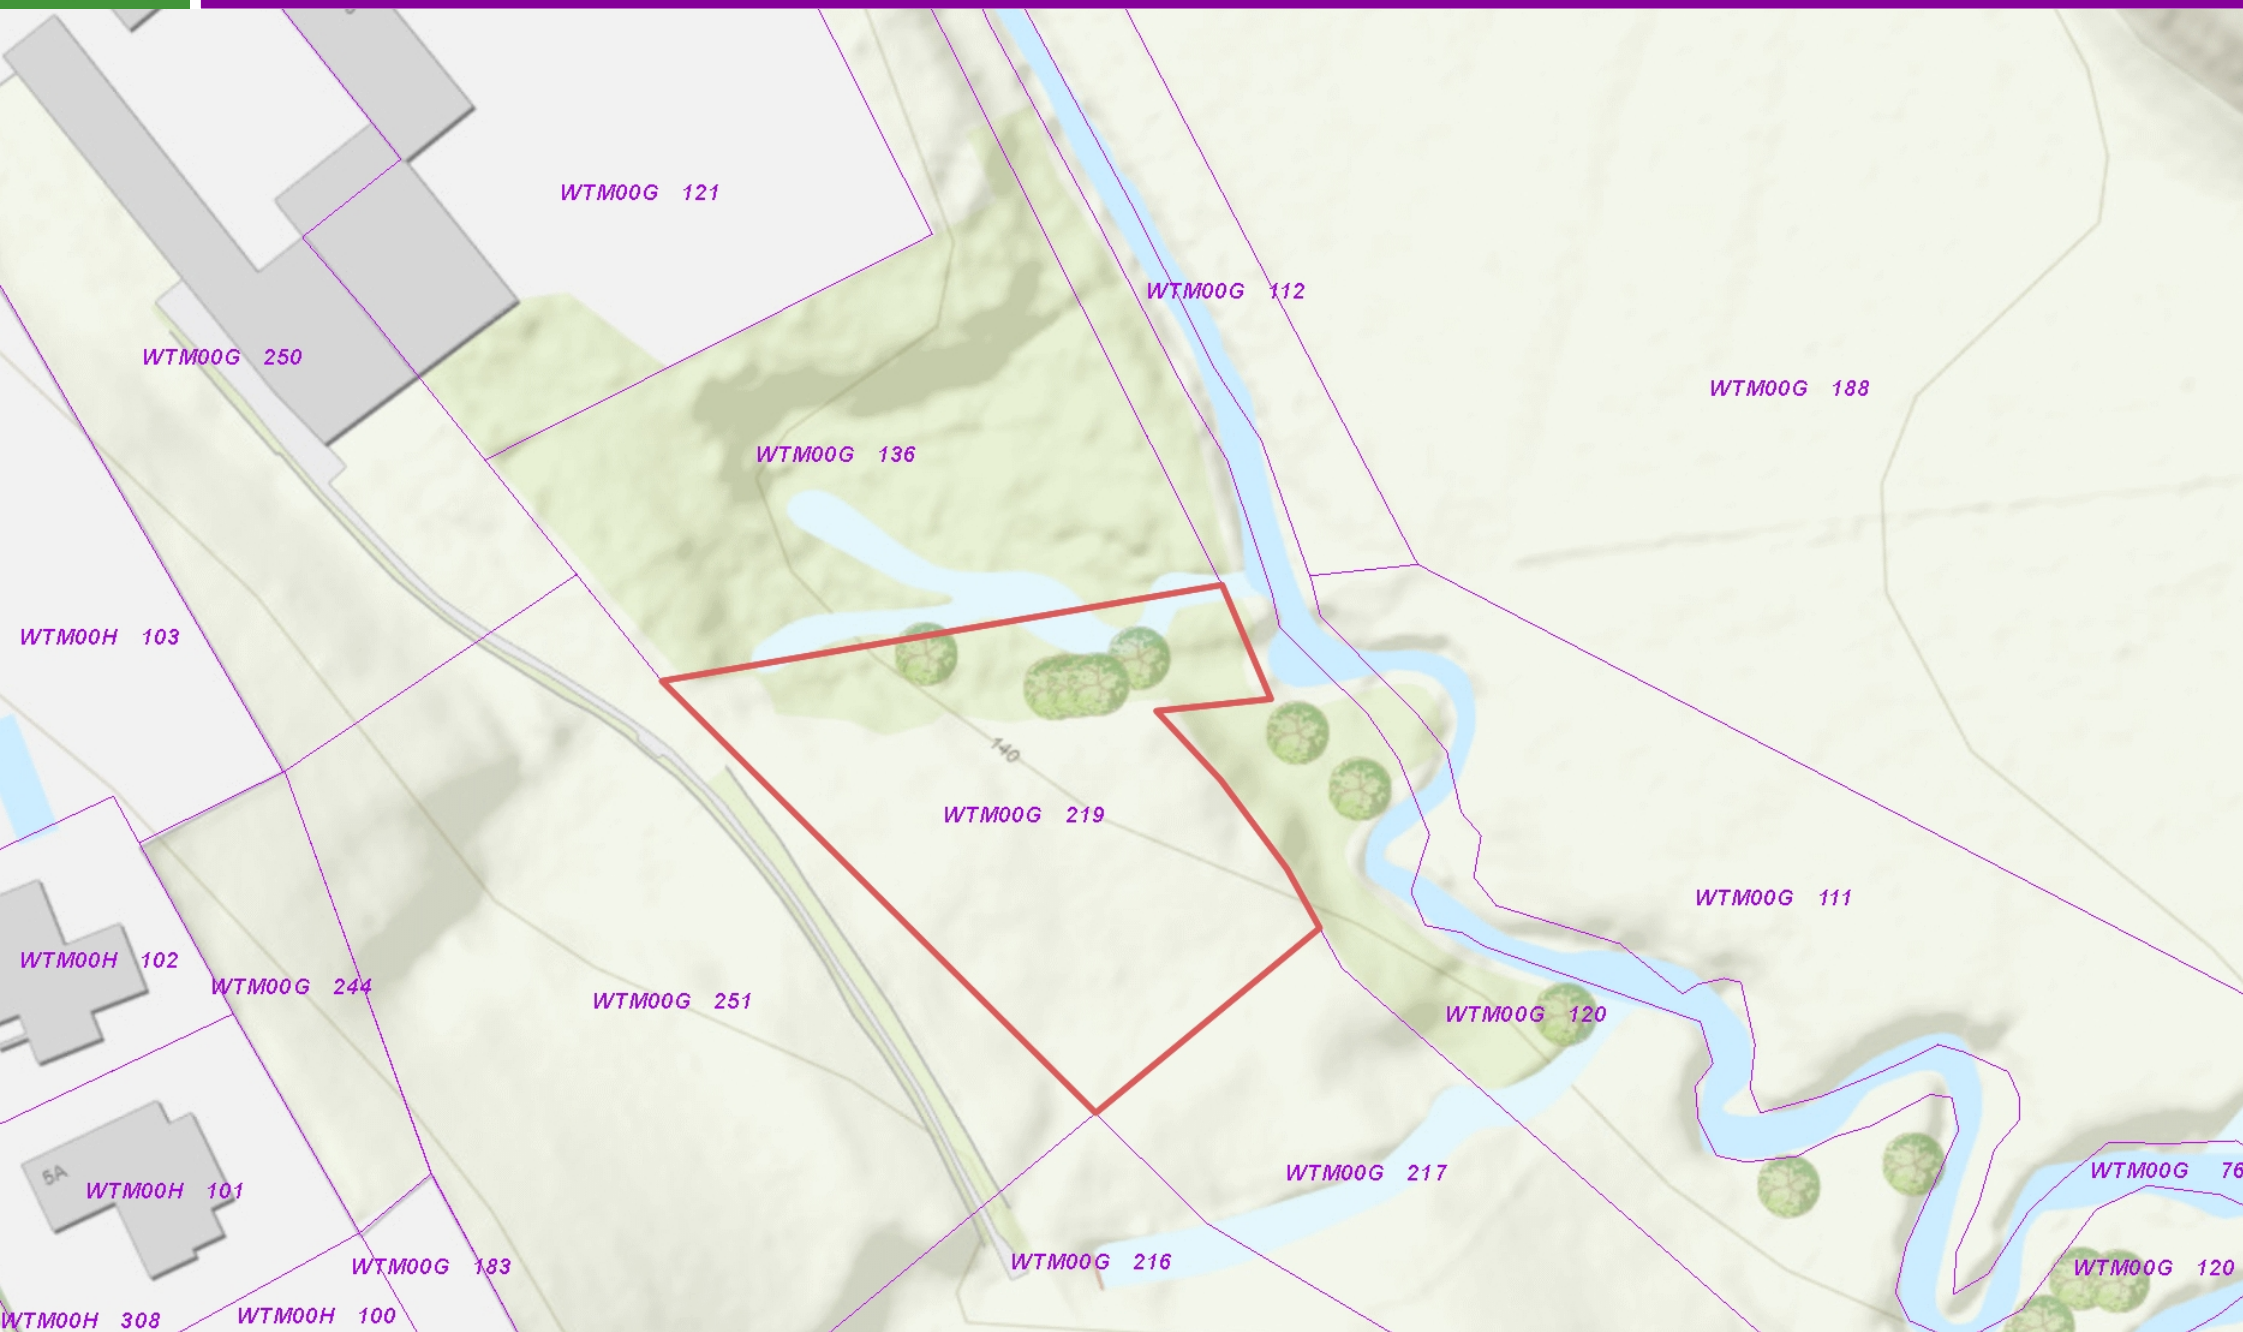

Legenda

- SBB Zeggenschap
- Eigendom (in beheer)
 - Onverdeeld eigendom (in beheer)
 - In erfpacht genomen (in beheer)
 - Ingebruikneming (in beheer)
 - In erfpacht gegeven (niet in beheer)

Schaal:
1:3.000

Datum:
15-11-2023

Auteur:

Grondruil Waterschap Limburg en Staatsbosbeheer

Swalmen G 30 gedeeltelijk

Auteur:
Marc Berkhout

Datum:
19-01-2023

Schaal:
1:2.000

Aan deze kaart kunnen geen rechten worden ontleend.
© Staatsbosbeheer