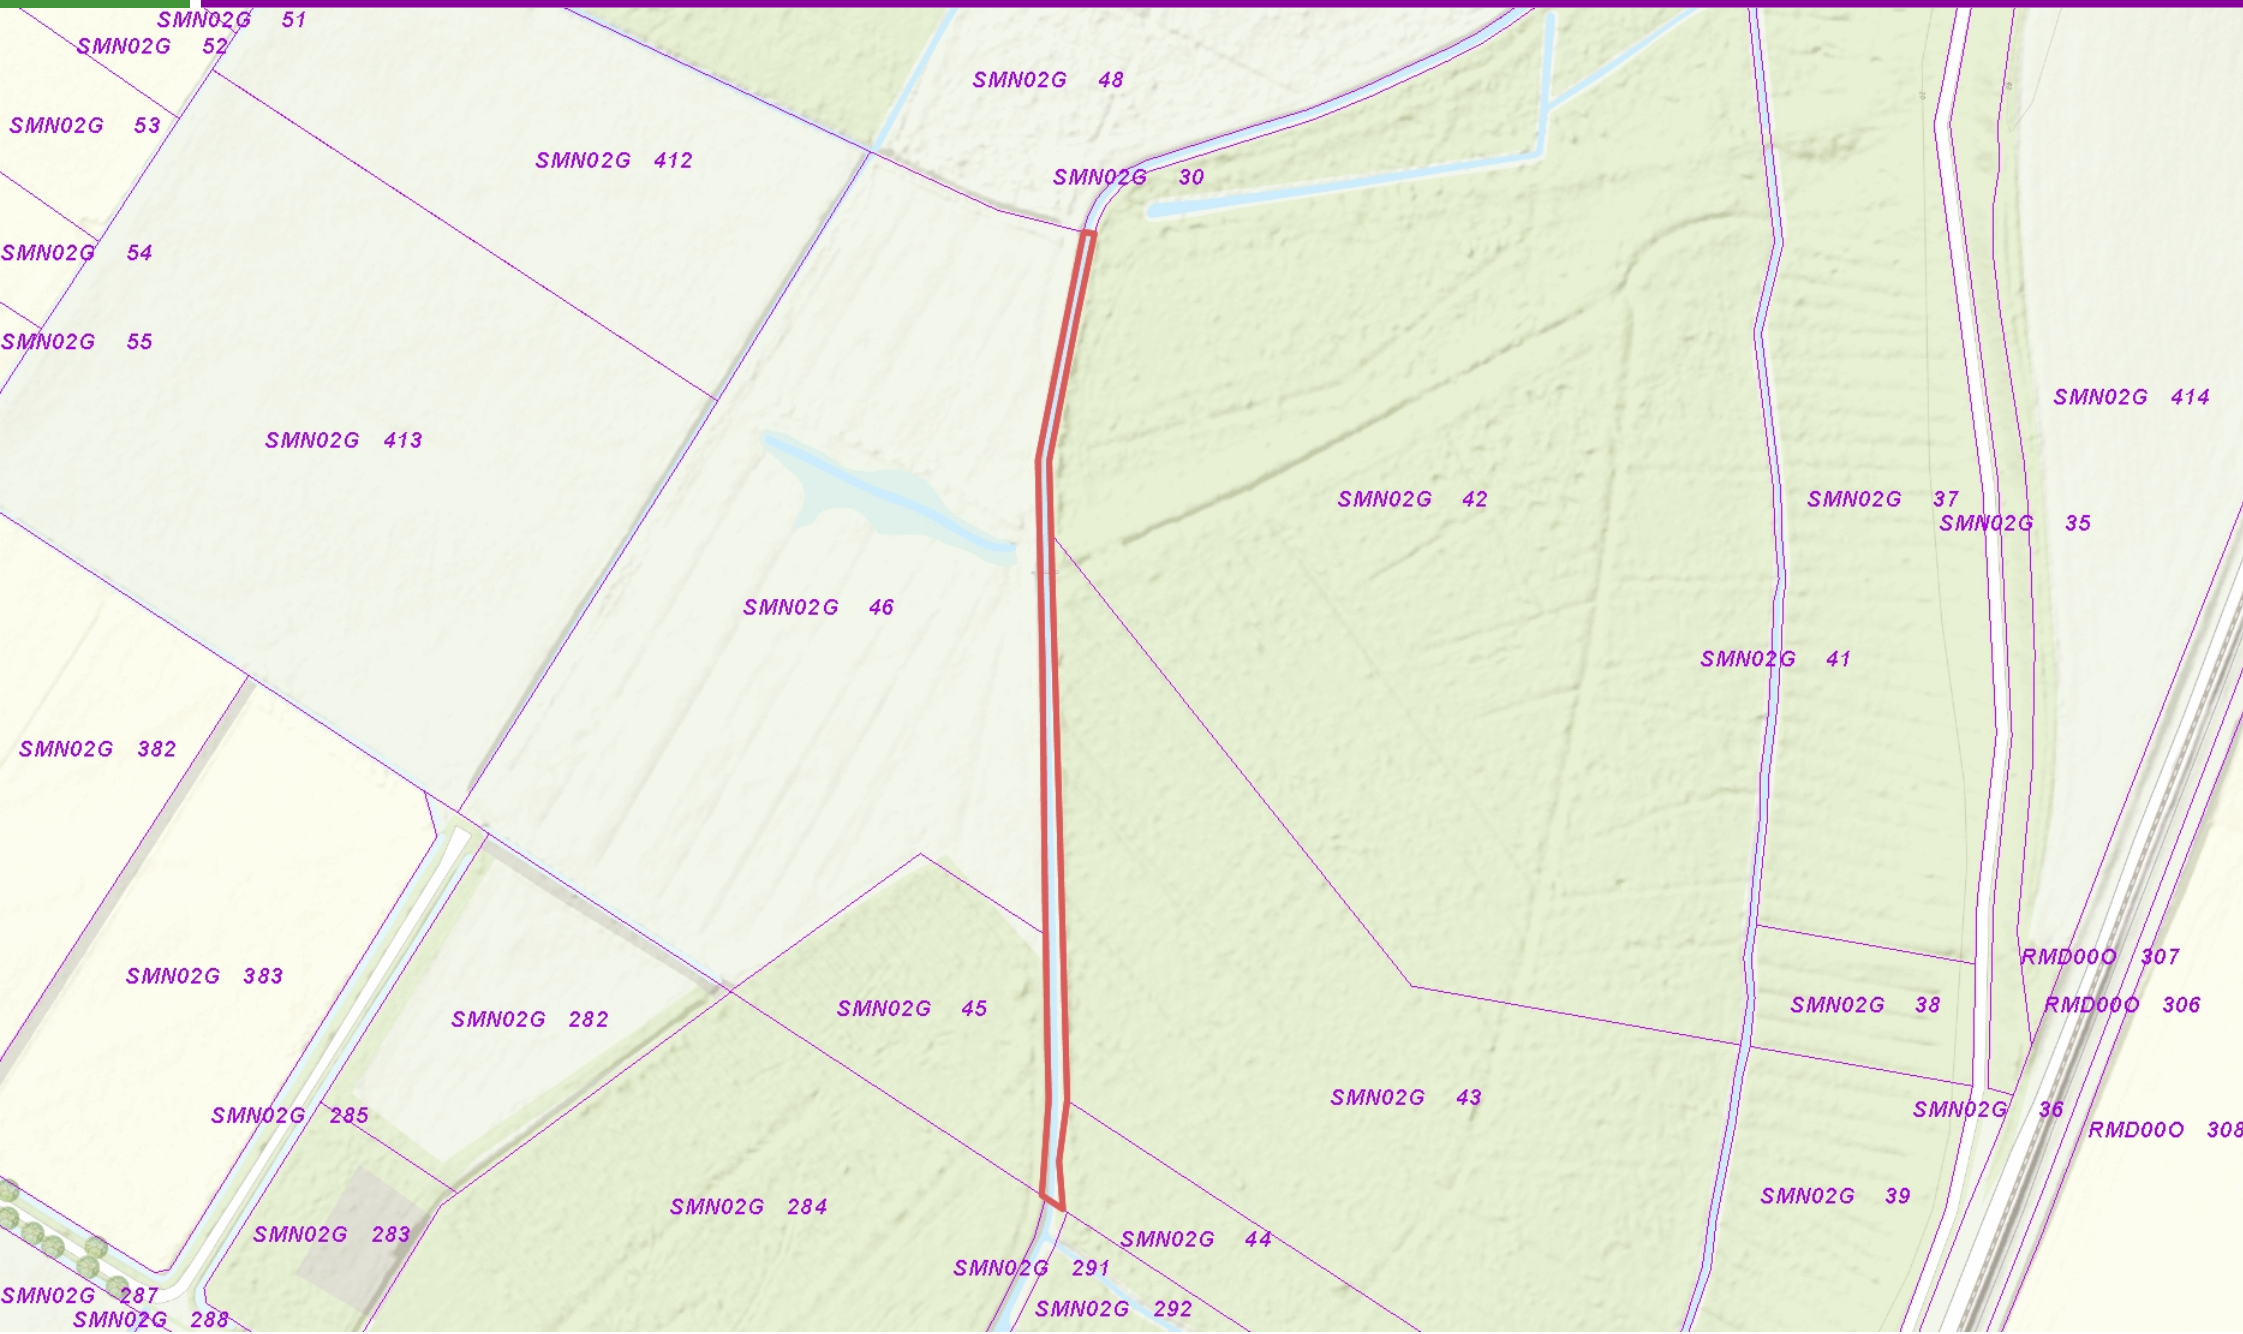

Datum:
15-11-2023

Auteur:

Grondruil Waterschap Limburg en Staatsbosbeheer

Swalmen G 30 gedeeltelijk

Auteur:
Marc Berkhout

Datum:
19-01-2023

Schaal:
1:2.000

Aan deze kaart kunnen geen rechten worden ontleend.
© Staatsbosbeheer